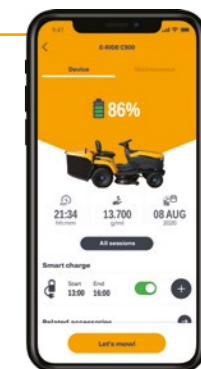

NOVINKA

PLOTOSTŘIH SHT 900 AE

Výkonný plotostříh pro náročné uživatele vydrží pracovat až 200 minut s doporučenými dvěma 7,5 Ah bateriemi umístěnými v zádovém nosiči. Délka lišty je 650 mm, rukojeť je otočně nastavitelná ve 3 pozicích ve 180°, hmotnost je 5 kg. Počet kmitů protiběžných nožů je měnitelný v rozsahu 3 000-3 300-3 600 kmitů/min. Katalogové číslo: 279300008/ST1

NOVINKA

NOSIČ BATERIÍ SBH 900 AE

Pohodlný zádový nosič baterií umožňuje nést dvě 48 V baterie a odlehčit tak práci rukou. Baterie se vybíjejí postupně. Jakmile vybijete první baterii, přepnete na druhou. Je určený pouze pro ruční stroje řady 900. Katalogové číslo: 279050008/ST1

NOVÁ GENERACE BATERIOVÝCH TRAKTORŮ STIGA

NOVINKA

EPower
DRIVEN BY STIGA**E-RIDE C500 (ESTATE 84 V2 ELECTRIC)**

Nový bateriový traktor poseká s minimem hluku a bez emisí plochu až 3 000 m² na jedno nabití. Zdrojem energie je 48 V lithiová baterie s kapacitou 40 Ah. Dvounožová sekací hlava má záběr 84 cm, výška sečení je nastavitelná v 7 pozicích v rozmezí 25–80 mm. Sběrací koš má objem 240 l. Traktor je navíc vybaven tempomatem, ekonomickým režimem pro úsporu energie a LED světly. Díky modulu Bluetooth se stroj může snadno připojit k aplikaci STIGA ve Vašem telefonu, která funguje jako přístrojová deska. Trávu můžete sbírat do koše, mulčovat nebo vyhazovat dozadu. Mulčovací vložka je součástí balení stejně jako standardní nabíječka. Doba nabíjení je 8 hodin. Rychlonabíječku lze dokoupit samostatně. Katalogové číslo: 278031808/ST1

Lehký, kompaktní a perfektně vyvážený pro každý terén – zvládne svahy až do 45 % (24°)

Jednoduchý, intuitivní ovládací panel s připojením a ovládním přes aplikaci

Snížení hluku díky robustnímu plastovému plášti, který se skládá z vyztuženého polypropylenu