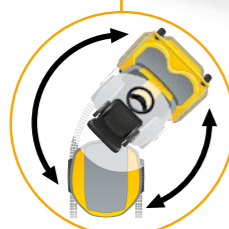

Katalogové číslo: 2F6430931/ST1P

AKCE

EFEKTIVNÍ SEČENÍ

Sekací hlavy trávu posekají na velmi drobné kousky, které zetlí a nemusejí se sbírat. Trávníku tak vrátíte přirozené živiny, omezíte vysychání porostu a navíc ušetříte čas zastavováním, vysypáváním koše a odvozem trávy.