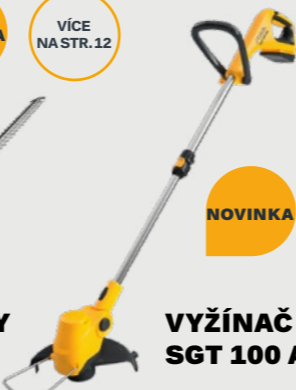

PLOTOVÉ NŮŽKY SHT 100 AE K