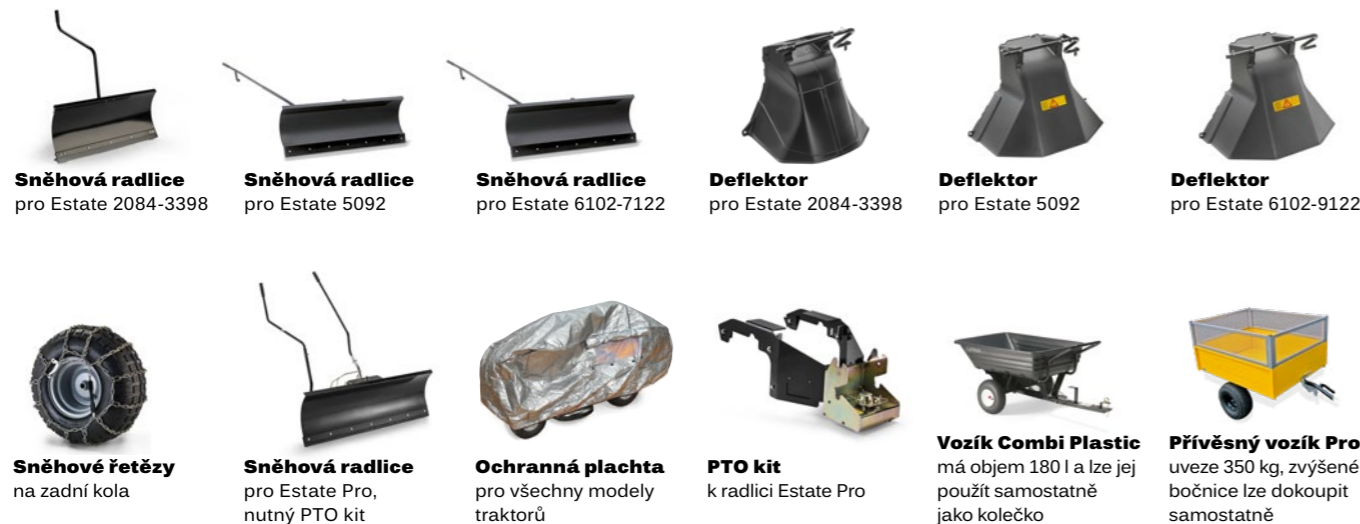

Příslušenství v hodnotě 4 000 Kč ZDARMA: nabíječka baterie, zadní závěs a mulčovací souprava jsou součástí stroje.

Katalogové číslo: 2T2640281/ST1

Příslušenství navíc ke stroji
Součástí balení většiny modelů traktorů STIGA Estate jsou mulčovací vložka, zadní závěs a nabíječka baterie.

STIGA olej pro celoroční použití

Traktory řady Estate a Tornado mají elektromagnetické zapínání sečení. Jedním tlačítkem snadno zapnete nebo vypnete sečení.

Všechny traktory STIGA (s výjimkou Estate 2084) mají hydrostatickou převodovku. Jednoduchým sešlápnutím pedálu plynule měníte pojezdovou rychlost vpřed nebo vzad.

ESTATE 6102 HW

Inovovaný, oblíbený a výkonný traktor je poháněn dvouválcovým motorem Briggs & Stratton o max. výkonu 22 HP a má záběr sekací hlavy 102 cm. Traktor je určen na středně velké a větší členité zahrady. Má hydrostatickou převodovku, elektromagnetické zapínání sečení a sběrací koš o objemu 300 l se signalizací naplnění. Výšku sečení lze nastavit v 7 pozicích v rozmezí 30–90 mm. Traktor je vybaven novým LCD palubním info-systémem, LED světly a novou přední nápravou z vysokopevnostní slitiny. Má velká kola 15" vpředu a 18" vzadu. Hmotnost je 234 kg. **Příslušenství v hodnotě 4 000 Kč ZDARMA: mulčovací vložka, nabíječka baterie a zadní závěs jsou součástí stroje!**
Katalogové číslo: 2T0970281/ST1P